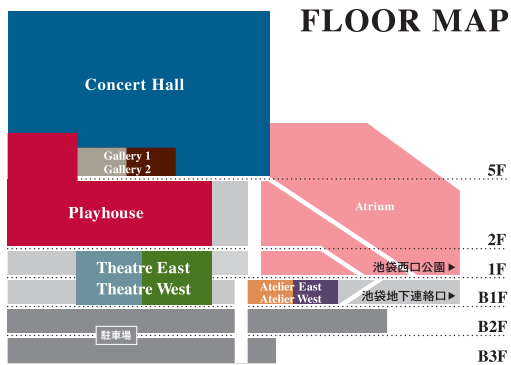

COVER PHOTO

NODA・MAP 第20回公演

「逆鱗」

1月29日(金)~3月13日(日) プレイハウス

作・演出:野田秀樹

出演:松たか子/瑛太/井上真央/阿部サダヲ/
池田成志/満島真之介/銀粉蝶/野田秀樹

共催:東京芸術劇場(公益財団法人東京都歴史文化財団)

25th Anniversary
東京芸術劇場