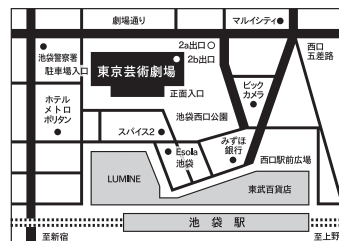

1F 東京芸術劇場ボックスオフィス

予約 | 0570-010-296
お問合せ (休館日を除く10:00~19:00)

5F 託児サービス だっこルーム

東京芸術劇場でご鑑賞のお客様のお子様をお預かりします。(要予約)
お問合せ | 03-3981-7003
(平日10:00~17:00)

B2F・B3F 東京芸術劇場駐車場

利用料金 | 300円/30分
営業時間 | 7:00~24:00
お問合せ | 03-6914-0019